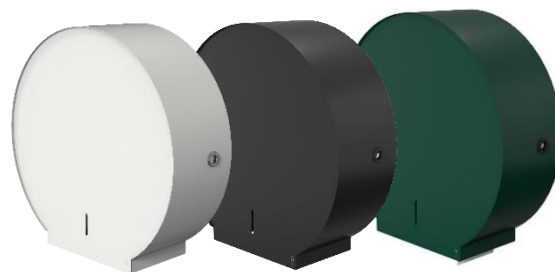

RESERVEDELSLISTE

BJÖRK Jumbo+1 toiletpapirholder

3350/3355/3360

Pos. Nr.	Art.-nr.	Reserve del
5	28202	Firkantnøgle
	28208	Komplet lås ekskl. nøgle (silver)
	28209	Komplet lås ekskl. nøgle (sort)
7	28908	Plastprop
8	33500	Frontskjold
9	33505	Karrusel
10	33507	Nav for karrusel
11	33508	Stoprulle
12	33510	Vægplade
13	33515	Hængsel, del 1
14	33517	Hængsel, del 2
15	33520	Plastskive Ø10xØ6,5x0,5